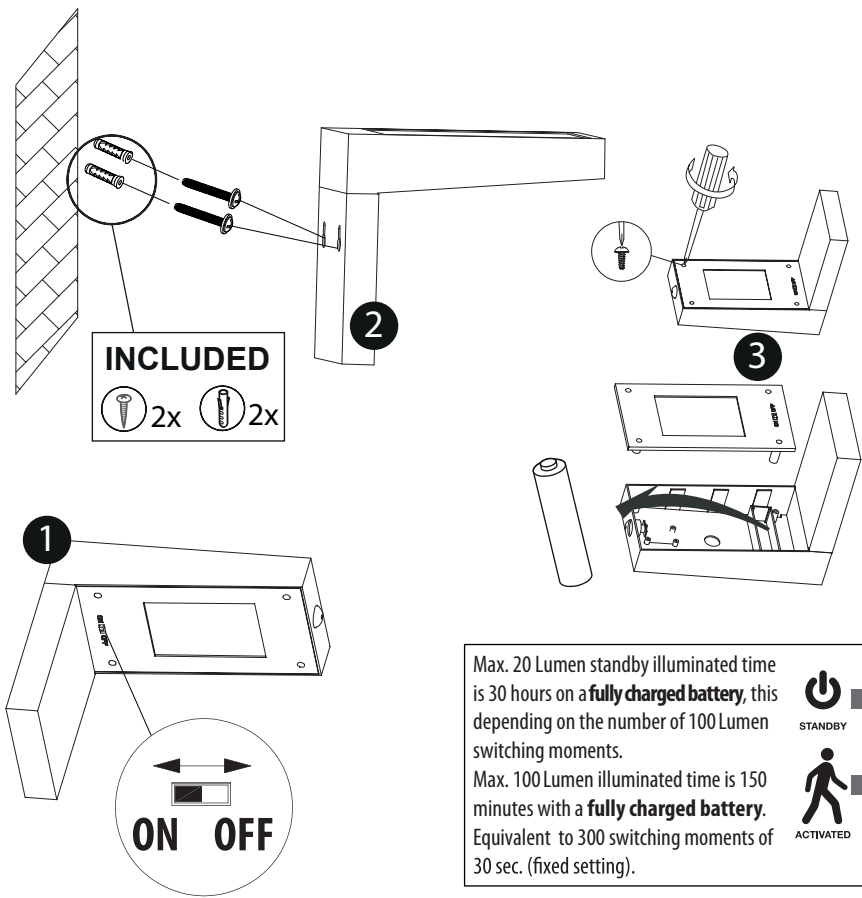

www.luxform.eu/Files/GBS001_Solar_1.pdf

LUXFORM
LIGHTING

NL
GB
D
F
E
P
I
S
FIN
N
DK
GR
CZ
PL
SL
RO
LT
EST
LV
H
RUS

Scan mij voor meer informatie
Scan me for more information
Scannen Sie mich für weitere Informationen
Flashez moi pour plus d'informations
Escanear me para más información
Digitalizar me para mais informações
Scansione me per ulteriori informazioni
Skanna mig för mer information
Skannata kerron lisää
Skanne meg for mer informasjon
Scanne mig for mere information
σάρωση μου για περισσότερες πληροφορίες
Skenováni mě pro více informací
Skanować mi więcej informacji
Skeniranje me za več informacij
Scanare mă pentru mai multe informații
Nuskaityti manęs daugiau informacijos
Skaneerida minuga rohkem teavet
Skenēt ar mani vairāk informācijas
Atkutat én további információkat
сканировать мной для получения
дополнительной информации

LUXFORM
GLOBAL BV

Luxform Global BV Transportstraat 1 8263 BW Kampen The Netherlands

HIGH LUMEN SOLAR
LuxBright
LUMEN
20-100

Alberta Wall light

Max. 20 Lumen standby illuminated time is 30 hours on a **fully charged battery**, this depending on the number of 100 Lumen switching moments.

Max. 100 Lumen illuminated time is 150 minutes with a **fully charged battery**. Equivalent to 300 switching moments of 30 sec. (fixed setting).

- P8
- C9
- M15
- P11
- L13
- M16
- C7
- L21
- M17
- C1
- M2
- M18
- M5
- M19
- M12
- M14
-
-